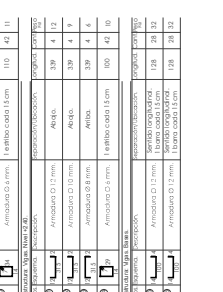

DESCRIPCIÓN DE MATERIALES	CANTIDAD	UNIDAD
1. MORTERO DE CEMENTO Y ARENA	10,000	m³
2. CEMENTO PORTLAND	1,000	kg
3. ACERO (BARRAS, CABLES)	10,000	kg
4. MADERA (TABLAS, CERRAJES)	10,000	m³
5. TIERRA (LLENADO)	10,000	m³
6. PINTURAS Y ACABADOS	10,000	kg
7. OBRERÍA	10,000	h
8. HERRAMIENTAS Y EQUIPO	10,000	kg
9. TRANSPORTES	10,000	kg
10. OTROS MATERIALES	10,000	kg

PROVINCIA DE SANTA FE
DIRECCION PROVINCIAL DE VALIDAD
DIRECCION DE ESTUDIOS Y PROYECTOS

PLANO TIPO
REFUGIO

FECHA: 10/09/2015
DIRECTOR: M. S. GARCIA

PROYECTO: REEMPLAZO AL PLANO TIPO N° 593 DNY.
REEMPLAZO AL PLANO TIPO N° 661 DE FECHA SEPTIEMBRE 1998.
REEMPLAZO AL PLANO TIPO N° 661 DE FECHA SEPTIEMBRE 1998.
REEMPLAZO AL PLANO TIPO N° 661 BIS DE FECHA NOVIEMBRE 2015.