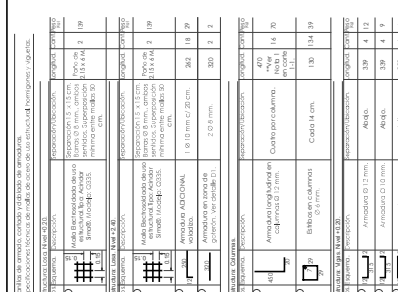

DESCRIPCIÓN DE MATERIALES	CANTIDAD	UNIDAD
1. MORTERO DE CEMENTO Y ARENA	10,000	m³
2. CEMENTO PORTLAND	1,000	kg
3. ACERO (BARRAS, CABLES)	10,000	kg
4. MADERA (TABLAS, CERRAJES)	10,000	m³
5. TIERRA (LLENADO)	10,000	m³
6. PINTURAS Y ACABADOS	10,000	kg
7. OBRERÍA	10,000	h
8. HERRAMIENTAS Y EQUIPO	10,000	kg
9. TRANSPORTES	10,000	kg
10. OTROS MATERIALES	10,000	kg

PROVINCIA DE SANTA FE
DIRECCION PROVINCIAL DE VALIDAD
DIRECCION DE ESTUDIOS Y PROYECTOS

PLANO TIPO
REFUGIO

FECHA: 10/09/2015
DIRECTOR: M. S. GARCIA

PROYECTO: REEMPLAZO AL PLANO TIPO N° 593 DNY.
REEMPLAZO AL PLANO TIPO N° 661 DE FECHA SEPTIEMBRE 1998.
REEMPLAZO AL PLANO TIPO N° 661 DE FECHA SEPTIEMBRE 1998.
REEMPLAZO AL PLANO TIPO N° 661 BIS DE FECHA NOVIEMBRE 2015.