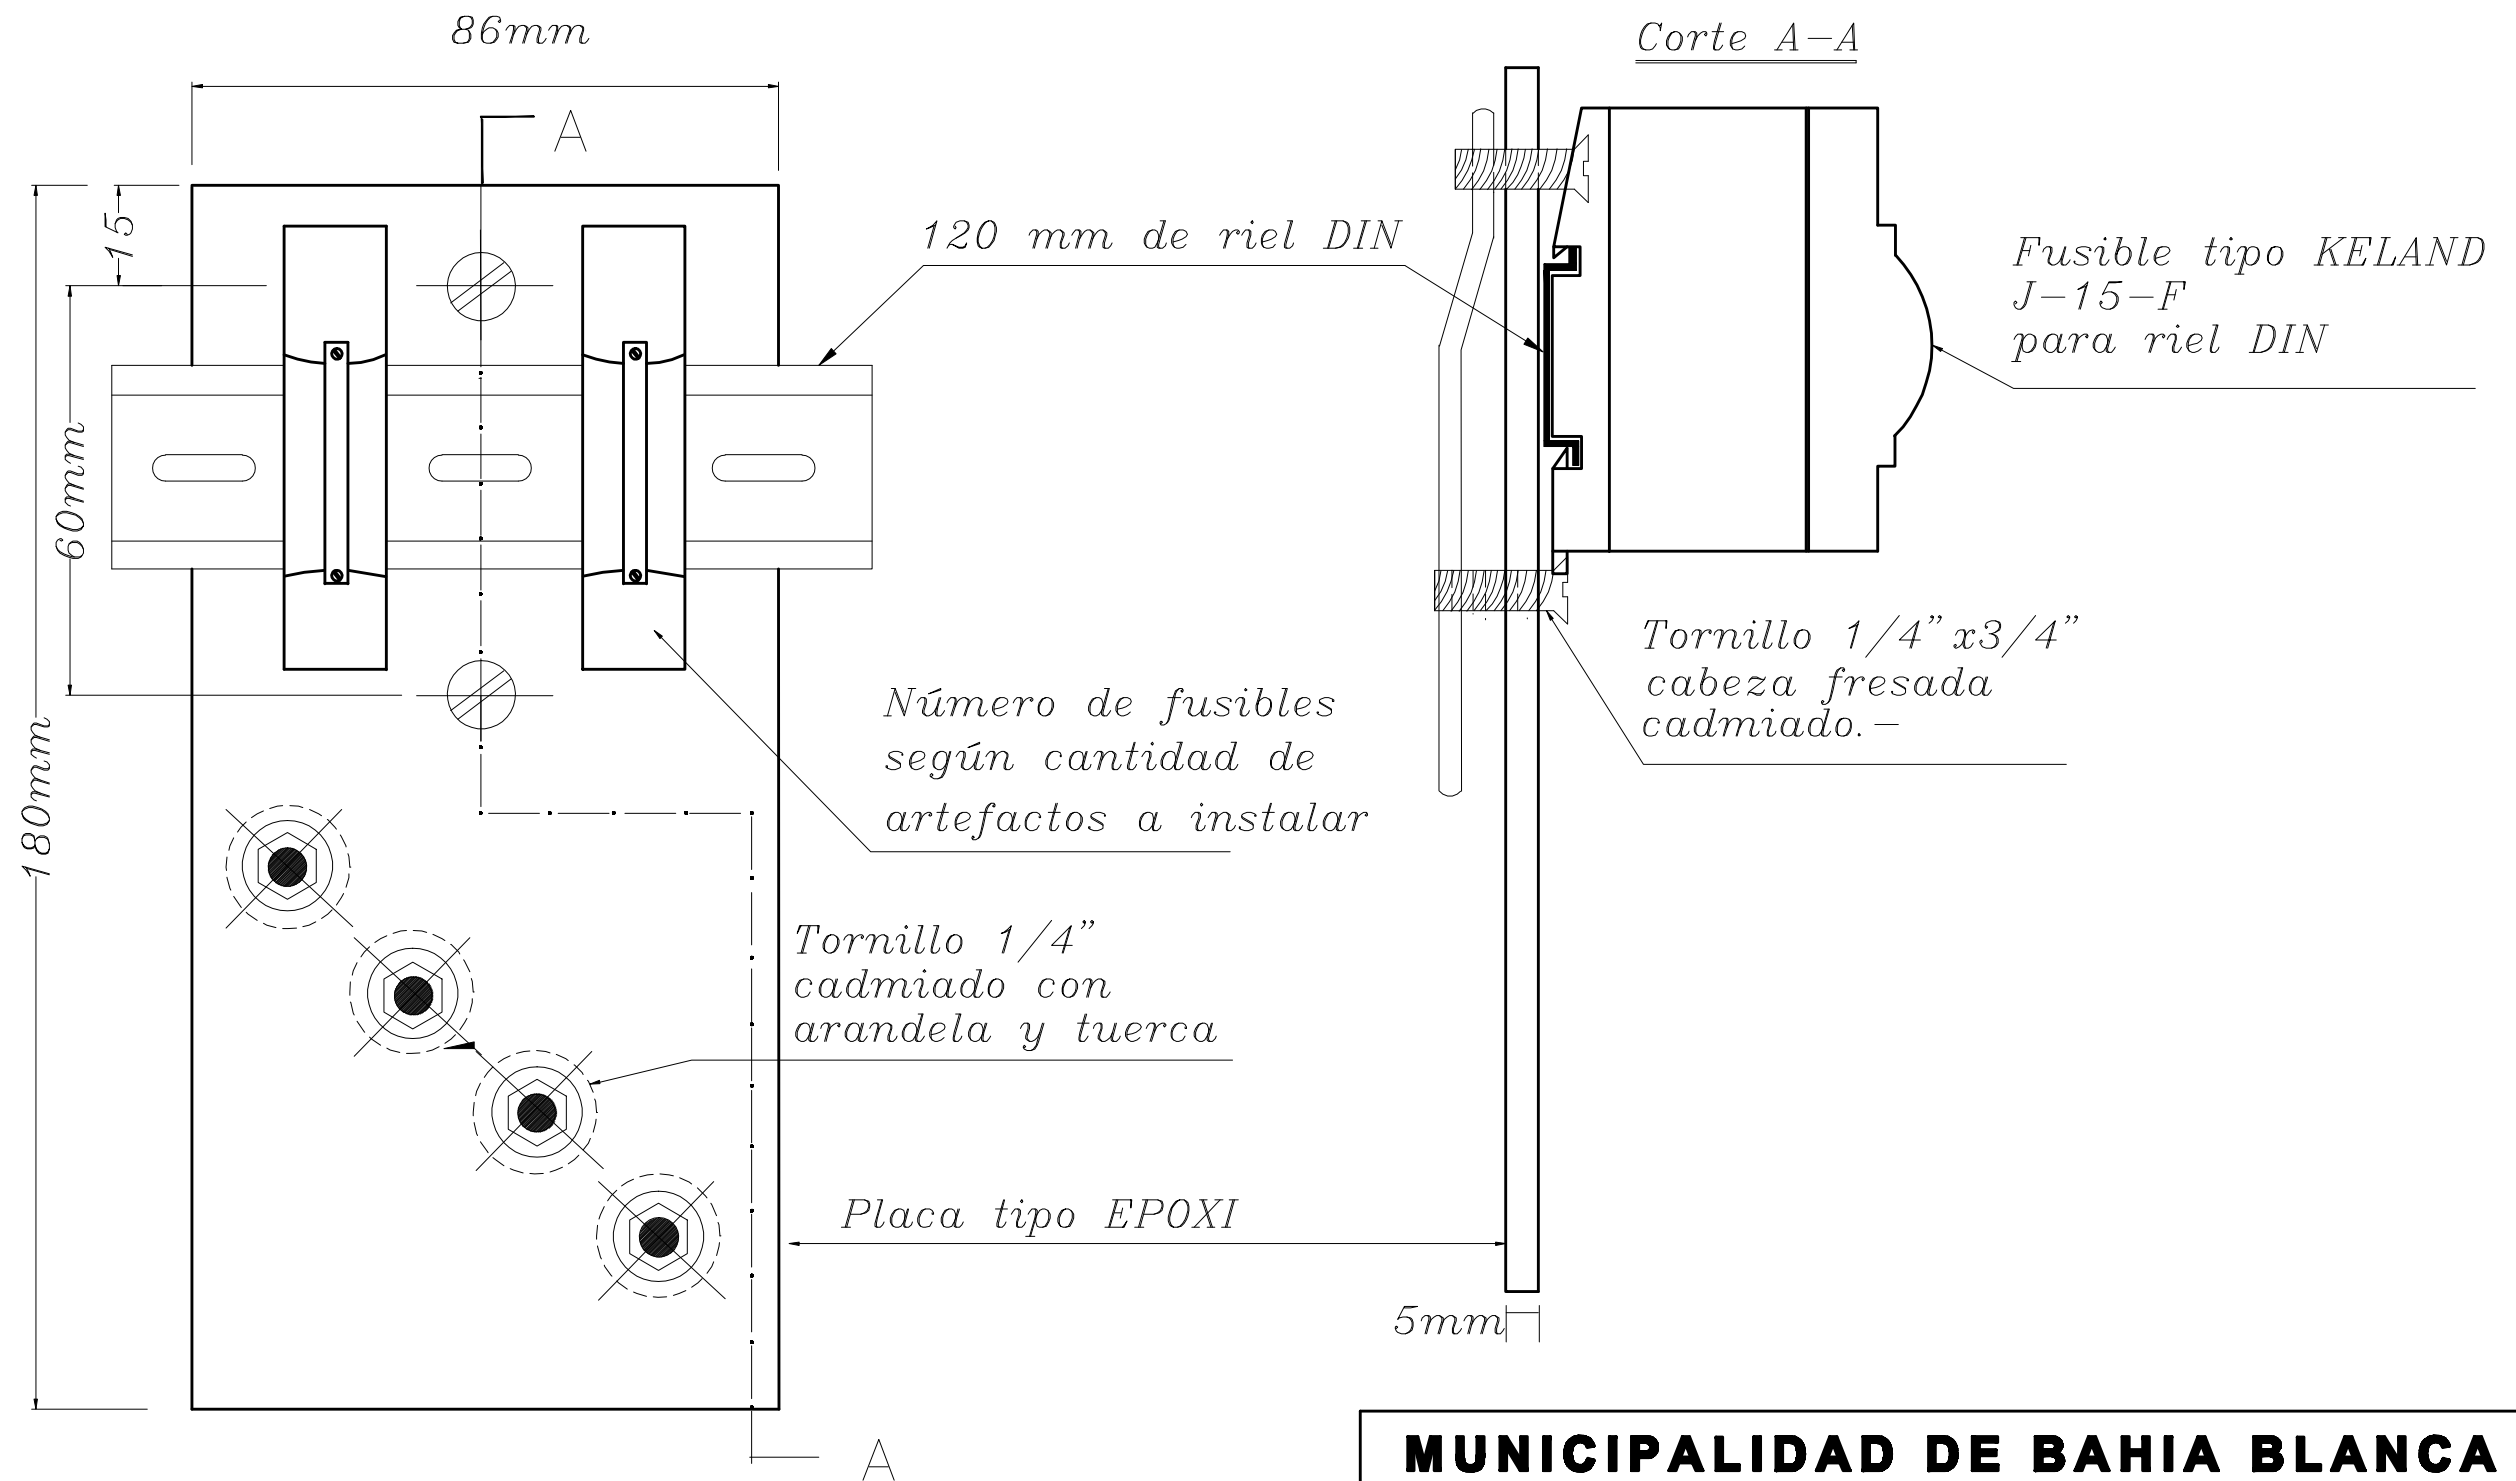

Detalle de Tablero para Columna de Alumbrado

MUNICIPALIDAD DE BAHIA BLANCA		
DEPARTAMENTO DE ELECTRICIDAD Y MECANICA		
Dibujó: Santa Rosa, Mauricio	TABLERO PARA COLUMNA	T4-1
Proyectó: Campagnari, Roberto		
Aprobó: Ing. Dottl, Daniel		